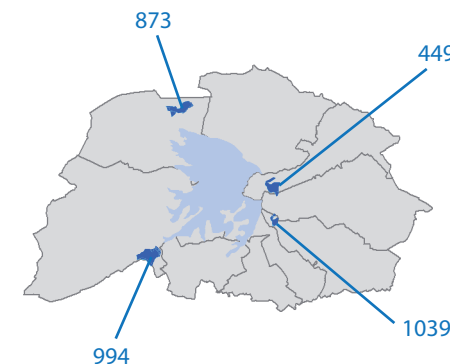

Lac de Madine