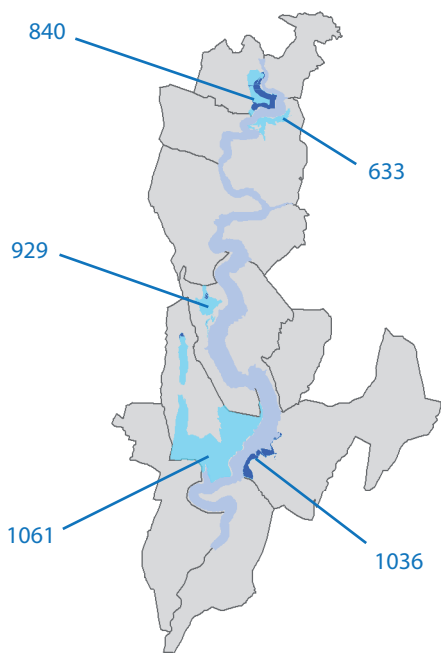

# Rivages lacustres - Lacs du Grand Est

12 sites - 1 153 hectares protégés par le Conservatoire du littoral - 3 777 hectares autorisés par le conseil d'administration

Lac de Vouglans

Lac de Vouglans (39) - 5 sites - 110 ha (944 ha)					
code	Nom du site	Dép.	Commune(s)	Surface (ha)	
				Protégée	Autorisée
840	SOUS LES CÔTES	39	PONT-DE-POITTE	57	120
633	RIVES DE BAREZIA	39	BAREZIA-SUR-L'AIN	0	52
1036	BOIS DE BONNAN	39	MOIRANS-EN-MONTAGNE	49	49
1061	COMBE ET FORÊTS NATURELLES D'ONOZ	39	ONOZ	2	655
929	RIVES DE BELLECIN	39	ORGELET	2	68
				110	944

Lac du Der-Chantecoq (51-52) - 2 sites - 467 ha (1 503 ha)					
code	Nom du site	Dép.	Commune(s)	Surface (ha)	
				Protégée	Autorisée
515	BOIS DES MOINES	51	GIFFAUMONT-CHAMPAUBERT ECLAIRON-BRAUCOURT-SAINTE-LIVIERE	130	306
225	ARGENTOLLE - ETANGS D'OUTINES ET D'ARRIGNY	51	ARRIGNY CHATILLON-SUR-BROUE GIFFAUMONT-CHAMPAUBERT OUTINES	337	1 197
				467	1 503

Lacs de la Forêt d'Orient (10) - 1 site - 477 ha (1 232 ha)					
code	Nom du site	Dép.	Commune(s)	Surface (ha)	
				Protégée	Autorisée
488	MASSIF DE LA FORET D'ORIENT	10	BREYONNES GERAUDOT PINEY RADONVILLIERS	477	1232
				477	1232

Lac de Madine (54 -55) - 4 sites - 99 ha (98 ha)					
code	Nom du site	Dép.	Commune(s)	Surface (ha)	
				Protégée	Autorisée
449	ETANGS DE PANNES	54	ESSEY-ET-MAIZERAIS PANNES	23	23
873	ETANG DU GRAND MONTFAUCON	55	HEUDICOURT-SOUS-LES-COTES	29	29
994	ETANG DE LA PERCHE	55	BUXIERES-SOUS-LES-COTES	39	38
1039	ETANG DE BAILLY	54	SAINT-BAUSSANT	8	8
				99	98