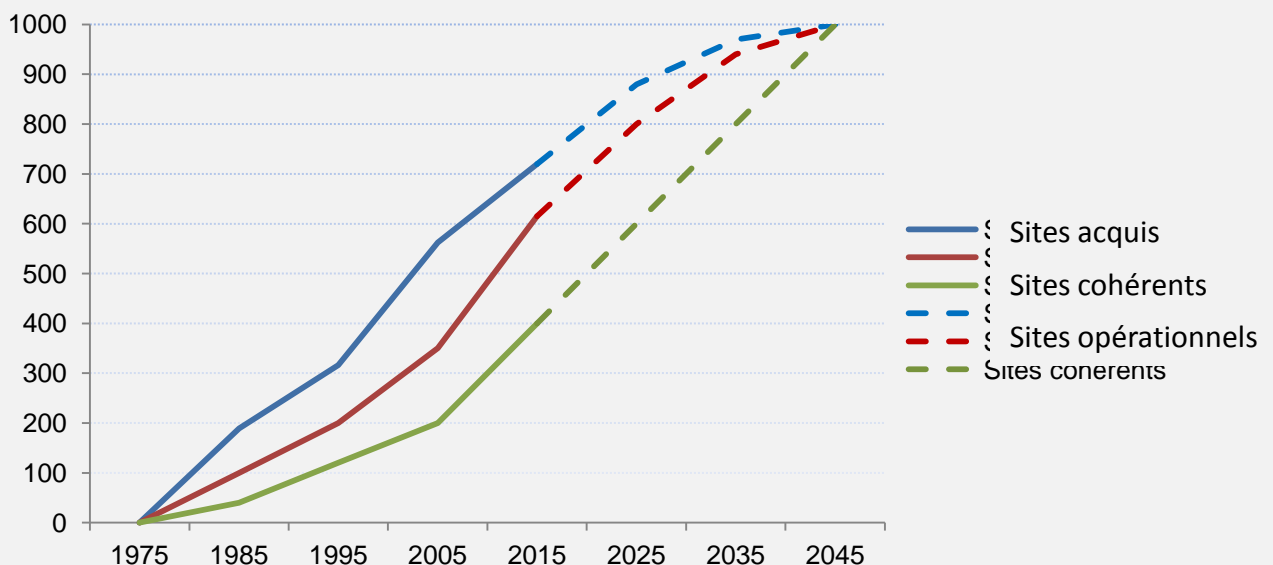

Fiche 6

LES OBJECTIFS DE PROTECTION D'ICI À 2050

Contribuer à la préservation du « Tiers naturel littoral » : des objectifs fixés par l'État, en liaison avec les partenaires locaux

La stratégie d'intervention du Conservatoire du littoral à l'horizon 2050 a été validée le 9 juillet 2015 par le Conseil d'administration. Afin de la mettre en œuvre, un nouveau contrat d'objectifs et de performance sera prochainement signé avec le Ministère de l'écologie. La stratégie prévoit la protection de **320.000** hectares à l'horizon 2050 :

✿ **200 000** hectares qui seront acquis auprès de propriétaires privés en métropole et outre-mer.

✿ **120 000** de domaine public qui seront affectés au Conservatoire.

✿ correspondant à **20 à 25%** du linéaire côtier protégé.

En 2015, 90.000 ha sont déjà acquis et 70.000ha sont affectés, 13% du linéaire côtier est déjà protégé.

Constituer un réseau de sites naturels en bon état et valorisés, partie intégrante des territoires

D'ici 2050, le Conservatoire se donne pour objectif de mettre en œuvre des projets sur l'ensemble de ses **1 000** sites protégés (720 actuellement) par la maîtrise foncière et de faire en sorte qu'ils soient dotés d'un dispositif de gestion opérationnel et pérenne qui en permettent le bon état et la bonne valorisation.

État des sites depuis 1975 et perspectives d'ici à 2050
(définitions page suivante)